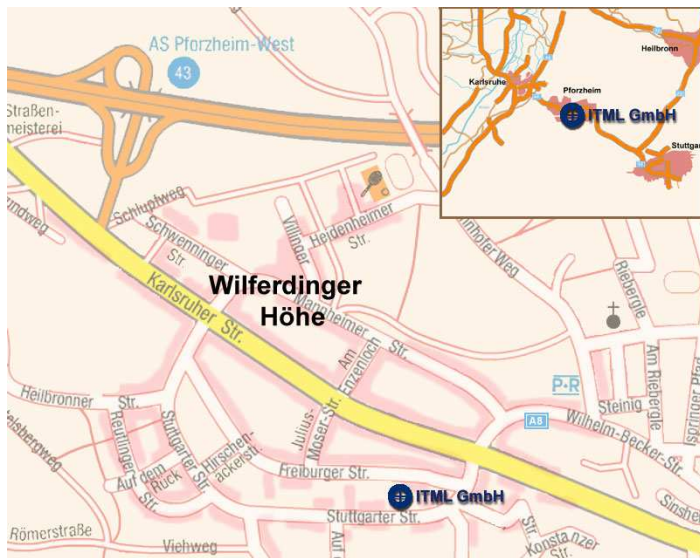

## ITML > Wegbeschreibung

#### A8 Karlsruhe -> Stuttgart

- > Ausfahrt „Pforzheim West“
- > An der Ampel links Richtung „Pforzheim Zentrum“ (Industriegebiet „Wilferdinger Höhe“).
- > 1. Ampel nach ca. 300m (nach Agip-Tankstelle) rechts in die **Stuttgarter Straße**
- > ca. 500m auf dieser Straße bleiben.
- > **ITML GmbH - Stuttgarter Straße 8**, ein großes weißes Bürogebäude mit blauen Fenster und roten Eingangssäulen, auf der linken Seite

#### Mit öffentlichen Verkehrsmittel

- > Pforzheimer Hauptbahnhof/ Busbahnhof Nord
- > Stadtbuslinie 6/62 -> Richtung „Lange Grund“
- > Haltestelle „Wilhelm-Becker-Straße“
- > Überqueren Sie die Karlsruher Straße und Sie befinden sich in der Stuttgarter Straße
- > nach ca. 400 m, **ITML GmbH - Stuttgarter Str. 8**, ein großes weißes Bürogebäude mit blauen Fenster und roten Eingangssäulen, auf der rechten Seite!

#### Parkmöglichkeiten

- > Direkt neben unserem Gebäude (links) befindet sich ein Kundenparkplatz
- > Weitere Parkplätze der ITML befinden sich bei der Firma Hawo, Stuttgarter Str. 5 (schräg gegenüber dem ITML Gebäude)