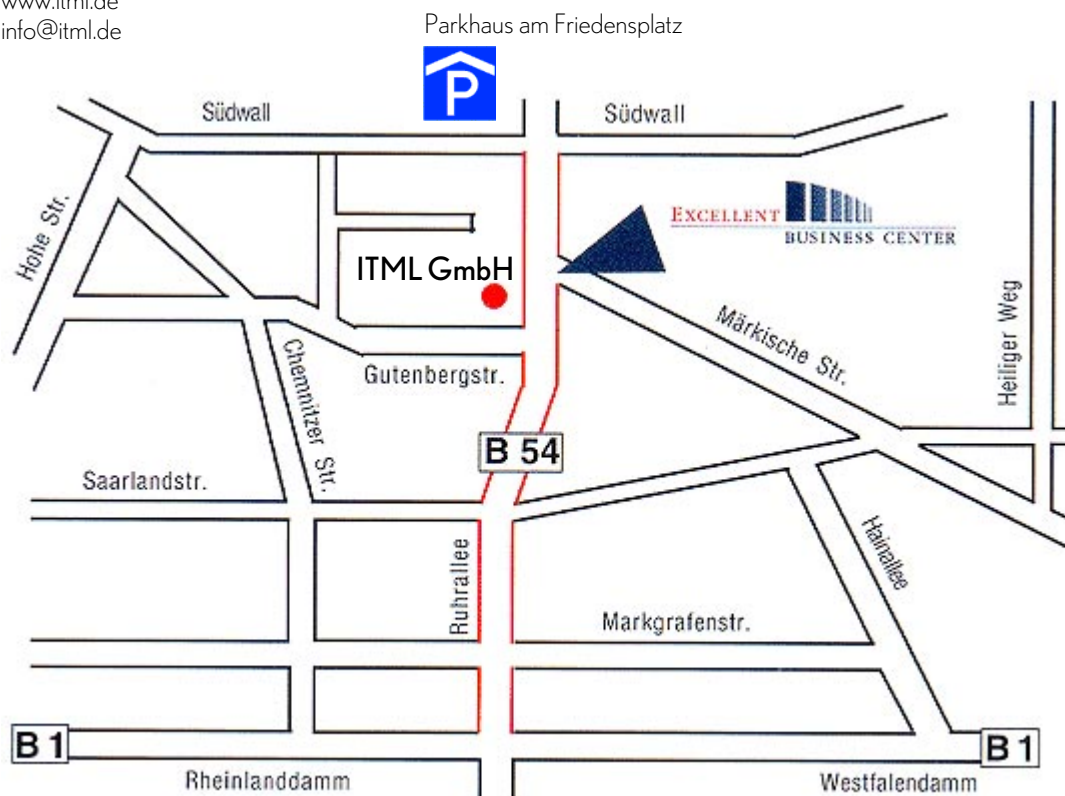

ITML > Wegbeschreibung

So finden Sie uns:

ITML GmbH
Ruhrallee 9
44139 Dortmund

Telefon +49 231/95 25-220
Telefax +49 231/95 25 -45

www.itml.de
info@itml.de

Parkmöglichkeiten

- > Parkhaus am Friedensplatz